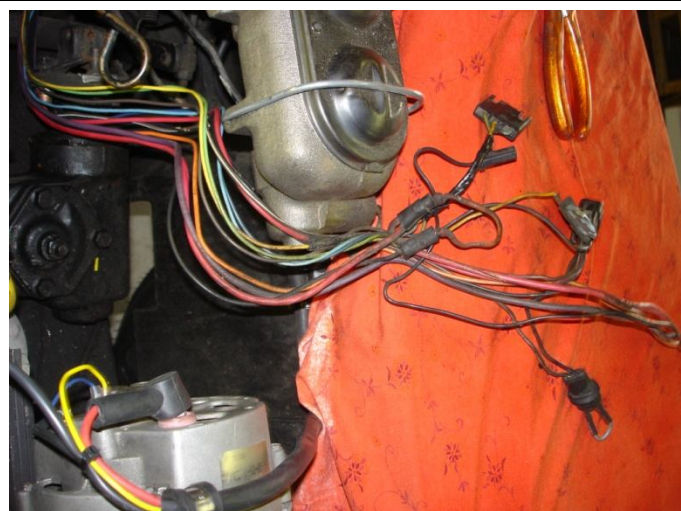

## Chevrolet corvette 1968

- ✓ **Réfection totale des faisceaux :**
  - Phares / feux avants
  - Alternateur, circuit de charge
  - Démarreur / moteur
  - Essuie-glace / lave-glace
- ✓ **Diagnostic et suivi complet :**
  - Tableau de bord
  - Console
  - Lève vitre électrique
  - Circuit arrière