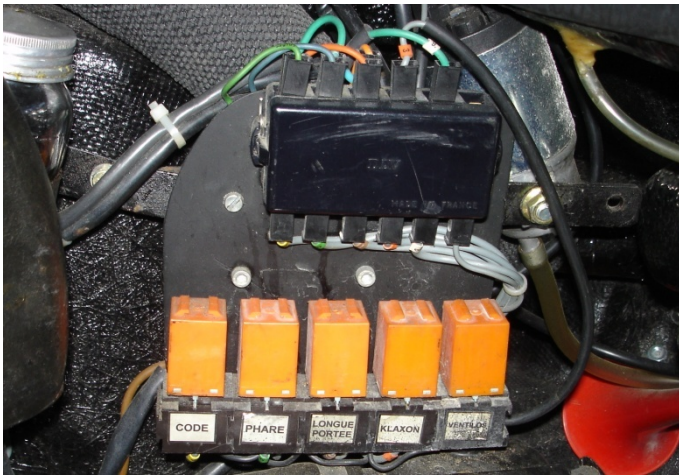

ROLLAND Jean-Marie
Quartier Bernoir
26120 Montmeyran
04.75.83.19.26 – 06.18.02.48.31
contact@borsas.fr – www.borsas.fr

Alpine Renault Berlinette 1600

Fiabilisation électrique :

- ✓ Pose de relais pour les fonctions :
 - Code
 - Phare
 - Longue-portée
 - Klaxon
 - Ventilateur refroidissement
- ✓ Pose de fusibles
- ✓ Suivi tableau de bord
- ✓ Pose coupe circuit