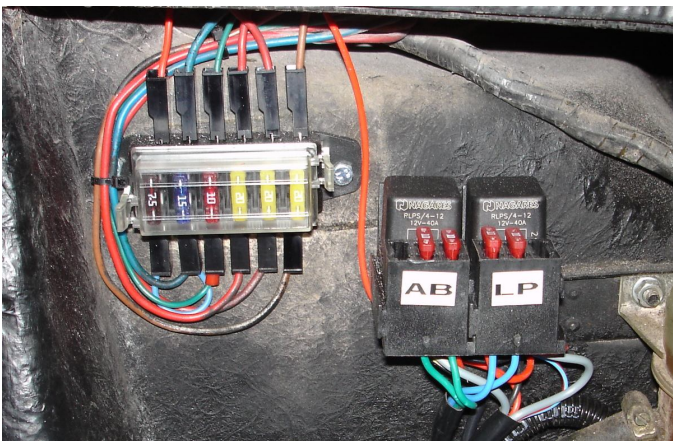

- Fabrication tôle support interrupteurs et voyants LP / AB
- Pose d'un lecteur de carte.

Sonde RallyePack sur roue AV

- Remplacement du boîtier fusible d'origine.
- Relais et fusibles pour AB et LP.

- Pose et câblage d'un ensemble RallyePack.
- Fabrication d'une tôle support.